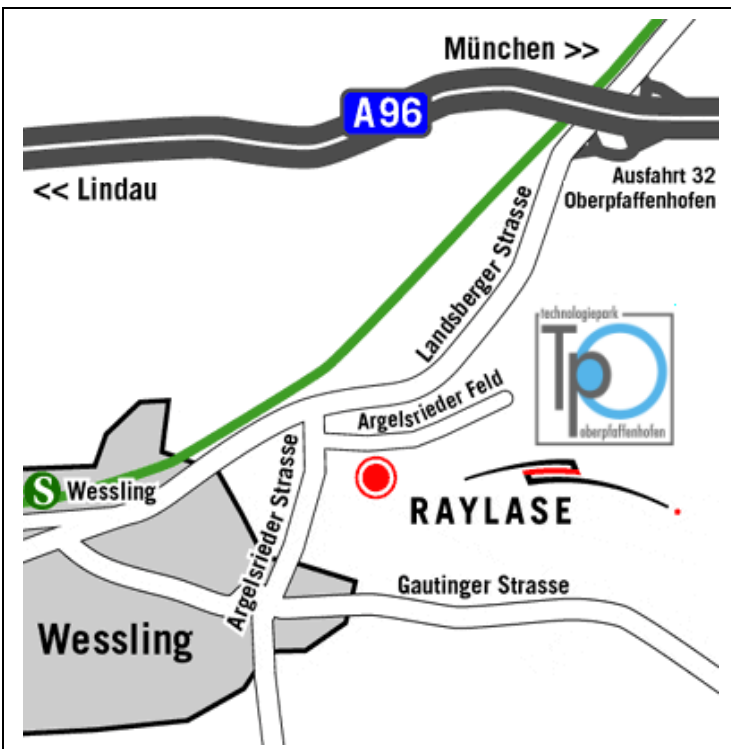

Как нас найти - RAYLASE AG

На машине:

1. Шоссе Мюнхен/Линдау (A96)
2. Съезд № 32 на Оберпфaffenхофен (Oberpfaffenhofen)
3. В направлении Херршинг / Весслинг (Herrsching / Wessling)
4. На первой кольцевой развязке (примерно через 1,5 км): второй поворот на Оберпфaffenхофен (Oberpfaffenhofen)
5. Первый поворот налево = Argelsrieder Feld
6. Здание компании RAYLASE AG находится справа.

На электричке:

1. S8 из аэропорта до Центрального вокзала (Hauptbahnhof)
2. S5 в сторону Херршинга/Весслинга (Herrsching/Wessling)
3. Выйти на станции "Весслинг" (Wessling)
4. 20 минут пешком или на такси до "Argelsrieder Feld".