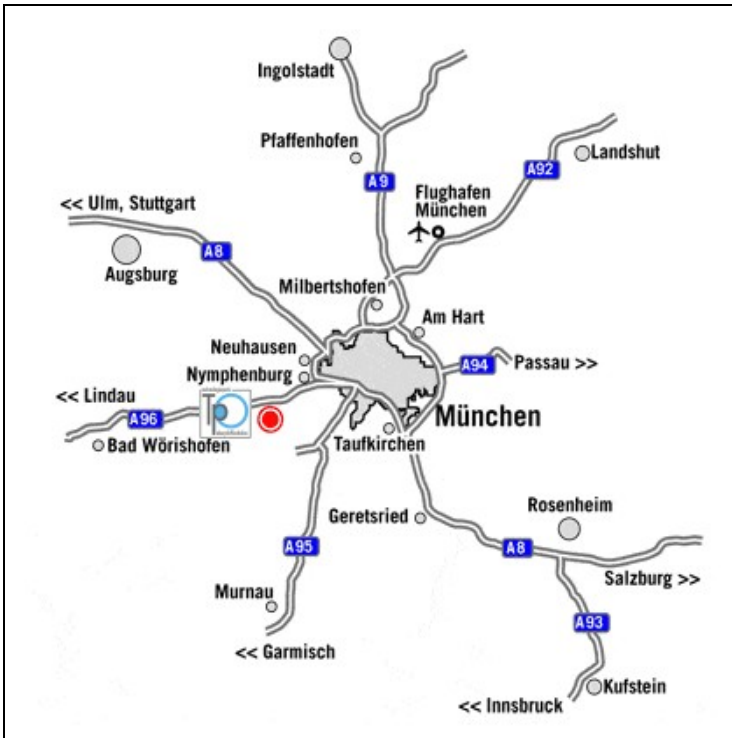

Wegbeschreibung RAYLASE AG

Mit dem Auto:

1. Autobahn München-Lindau (A96)
2. Abfahrt Nr. 32 „Oberpfaffenhofen“
3. Links Richtung Herrsching / Wessling
4. Im Kreisverkehr (nach etwa 1,5 km):
Zweite Ausfahrt Richtung Oberpfaffenhofen
5. Erste Straße links = Argelsrieder Feld
6. Sie finden die RAYLASE AG auf der rechten Seite

Mit dem Öffentlichen Nahverkehr:

1. Vom Flughafen München: S8 bis zum Hauptbahnhof
2. Dort umsteigen in die S5 Richtung Herrsching / Wessling
3. Aussteigen am Bahnhof „Wessling“
4. 20 Minuten Fußweg oder nehmen Sie ein Taxi zum „Argelsrieder Feld“